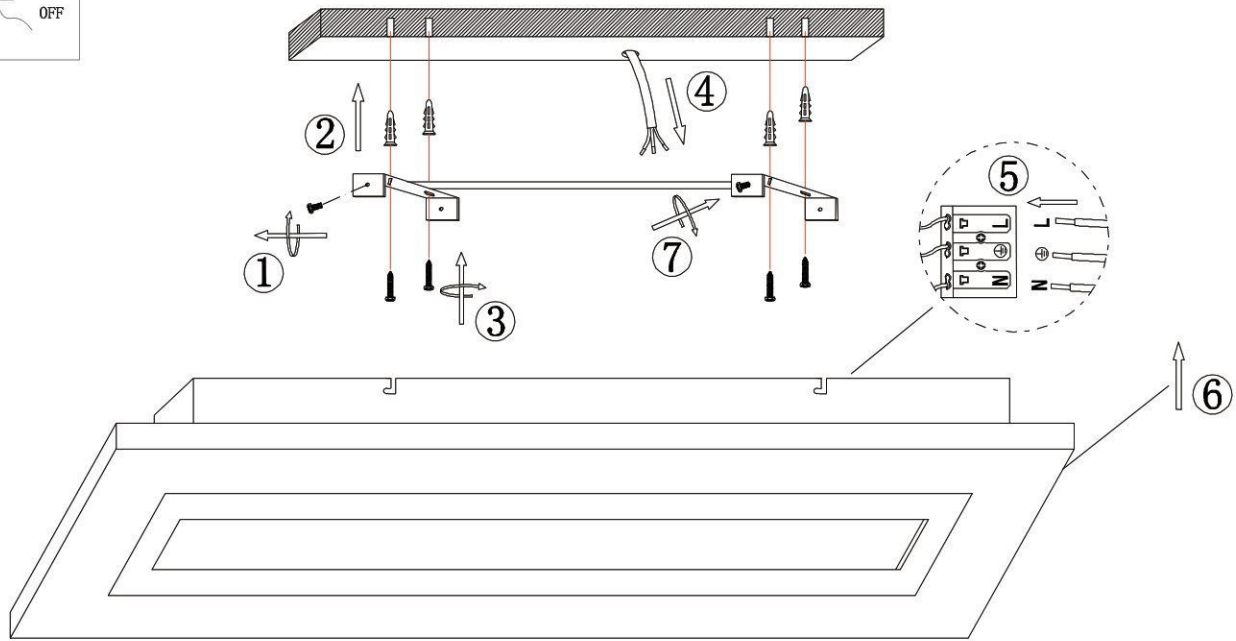

B

1x MAX 24W LED DC 36V
220-240V~ 50/60Hz

Lichtquelle:

DEU:

Lichtquelle:

Die Lichtquelle ist nicht tauschbar, weil sie konstruktionsbedingt fest mit dem umgebenden Produkt verbunden ist.

Dieses Produkt enthält eine Lichtquelle der Energieeffizienzklasse <E>.